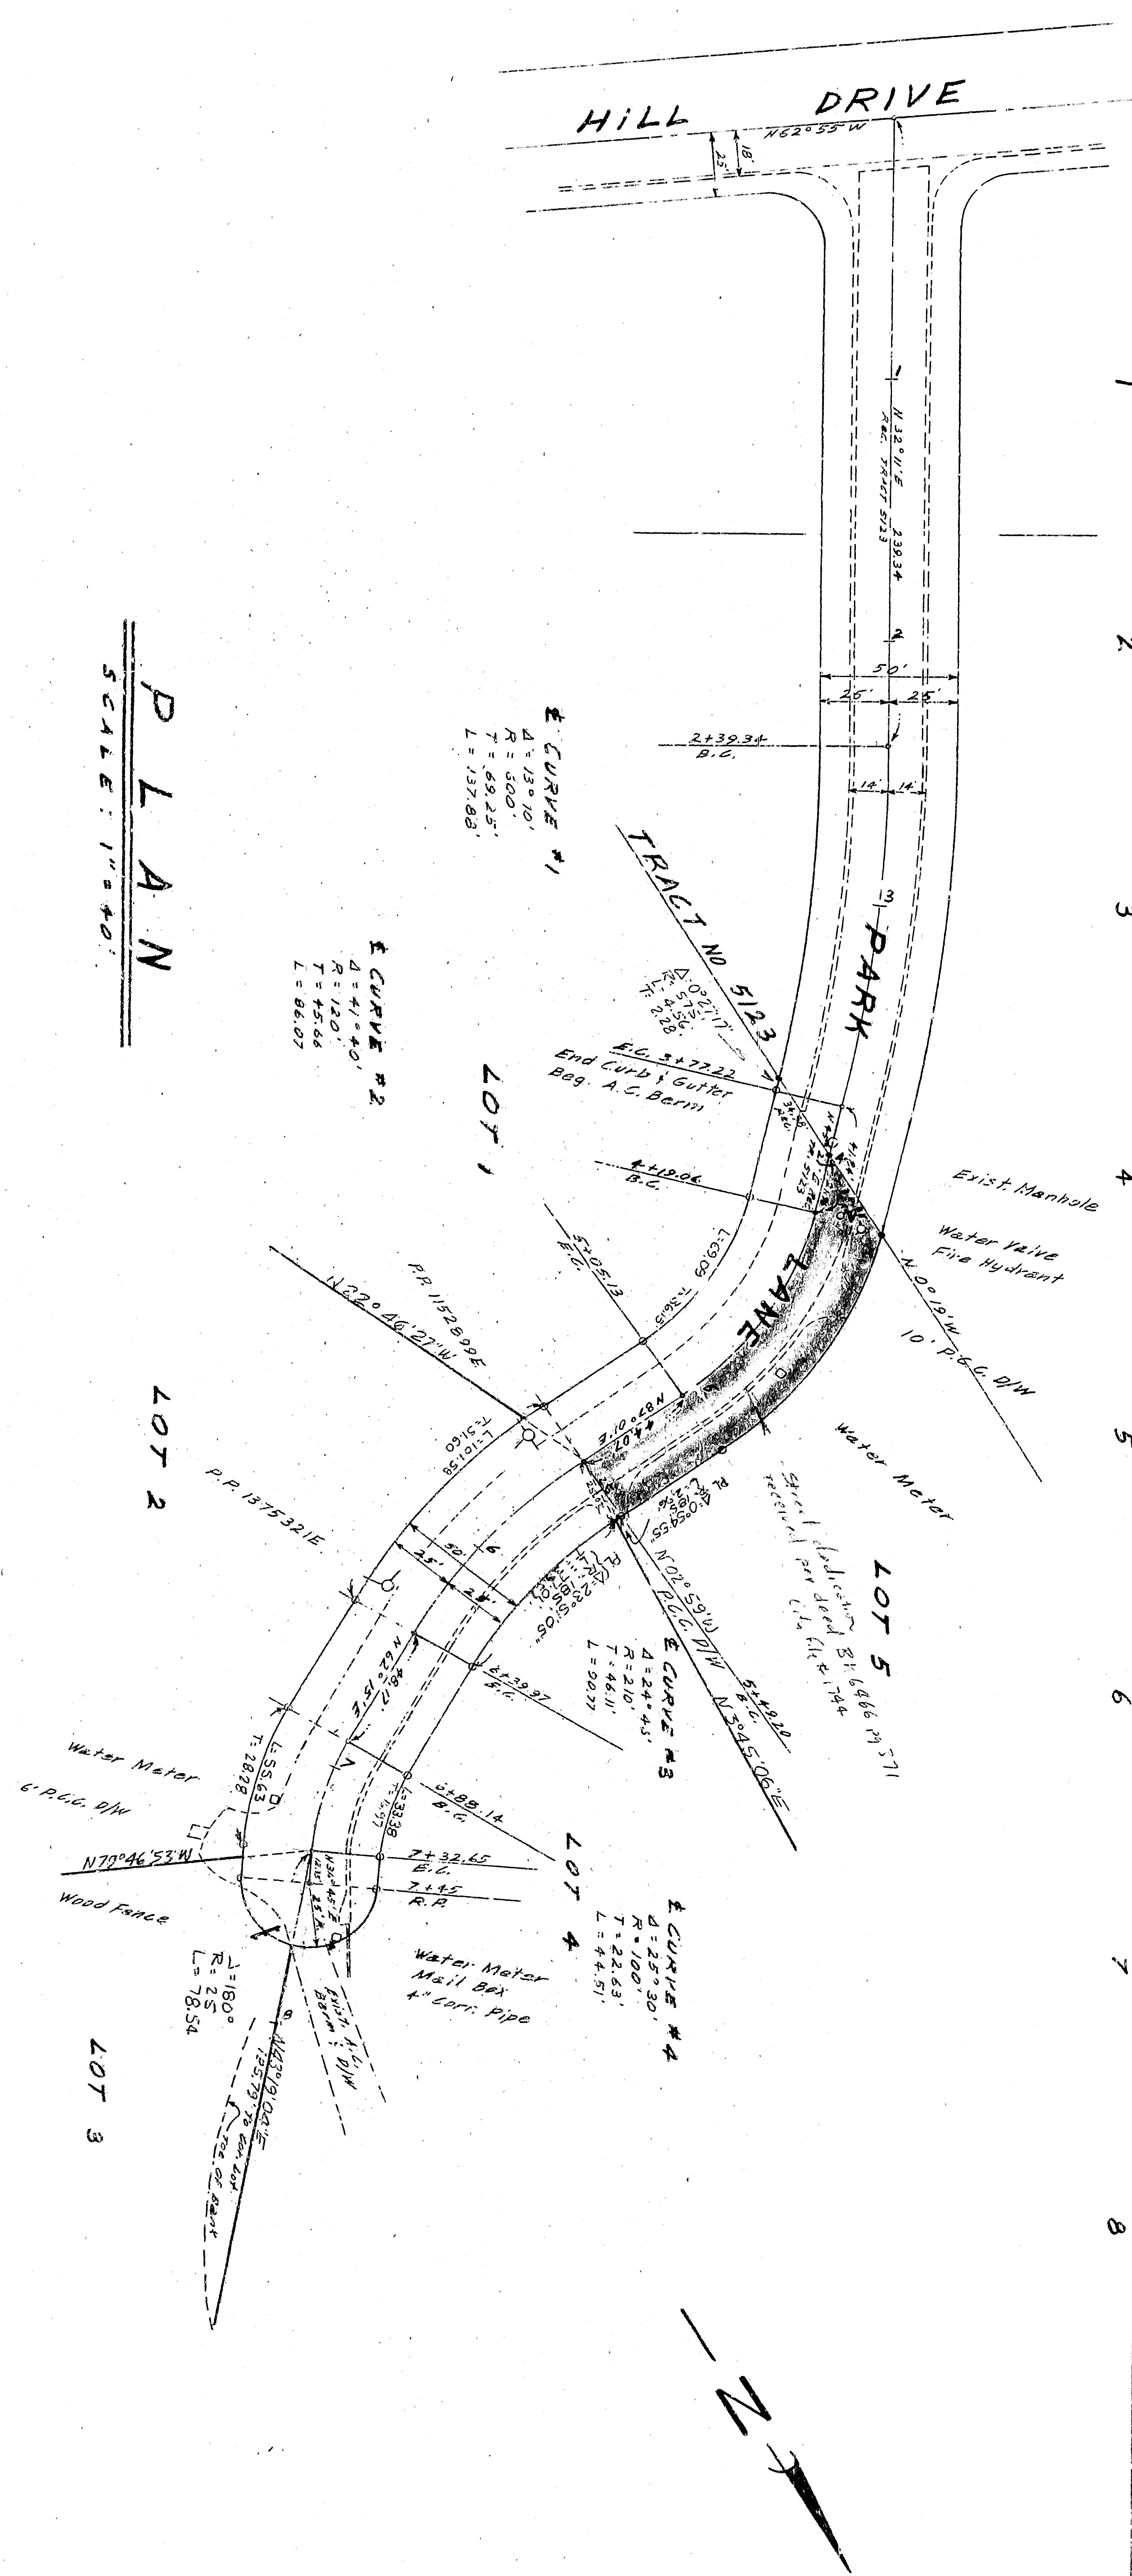

# PROFILE

SCALE: HORIZ. 1"=40'  
VERT. 1"=4'

# PLAN

SCALE: 1"=40'